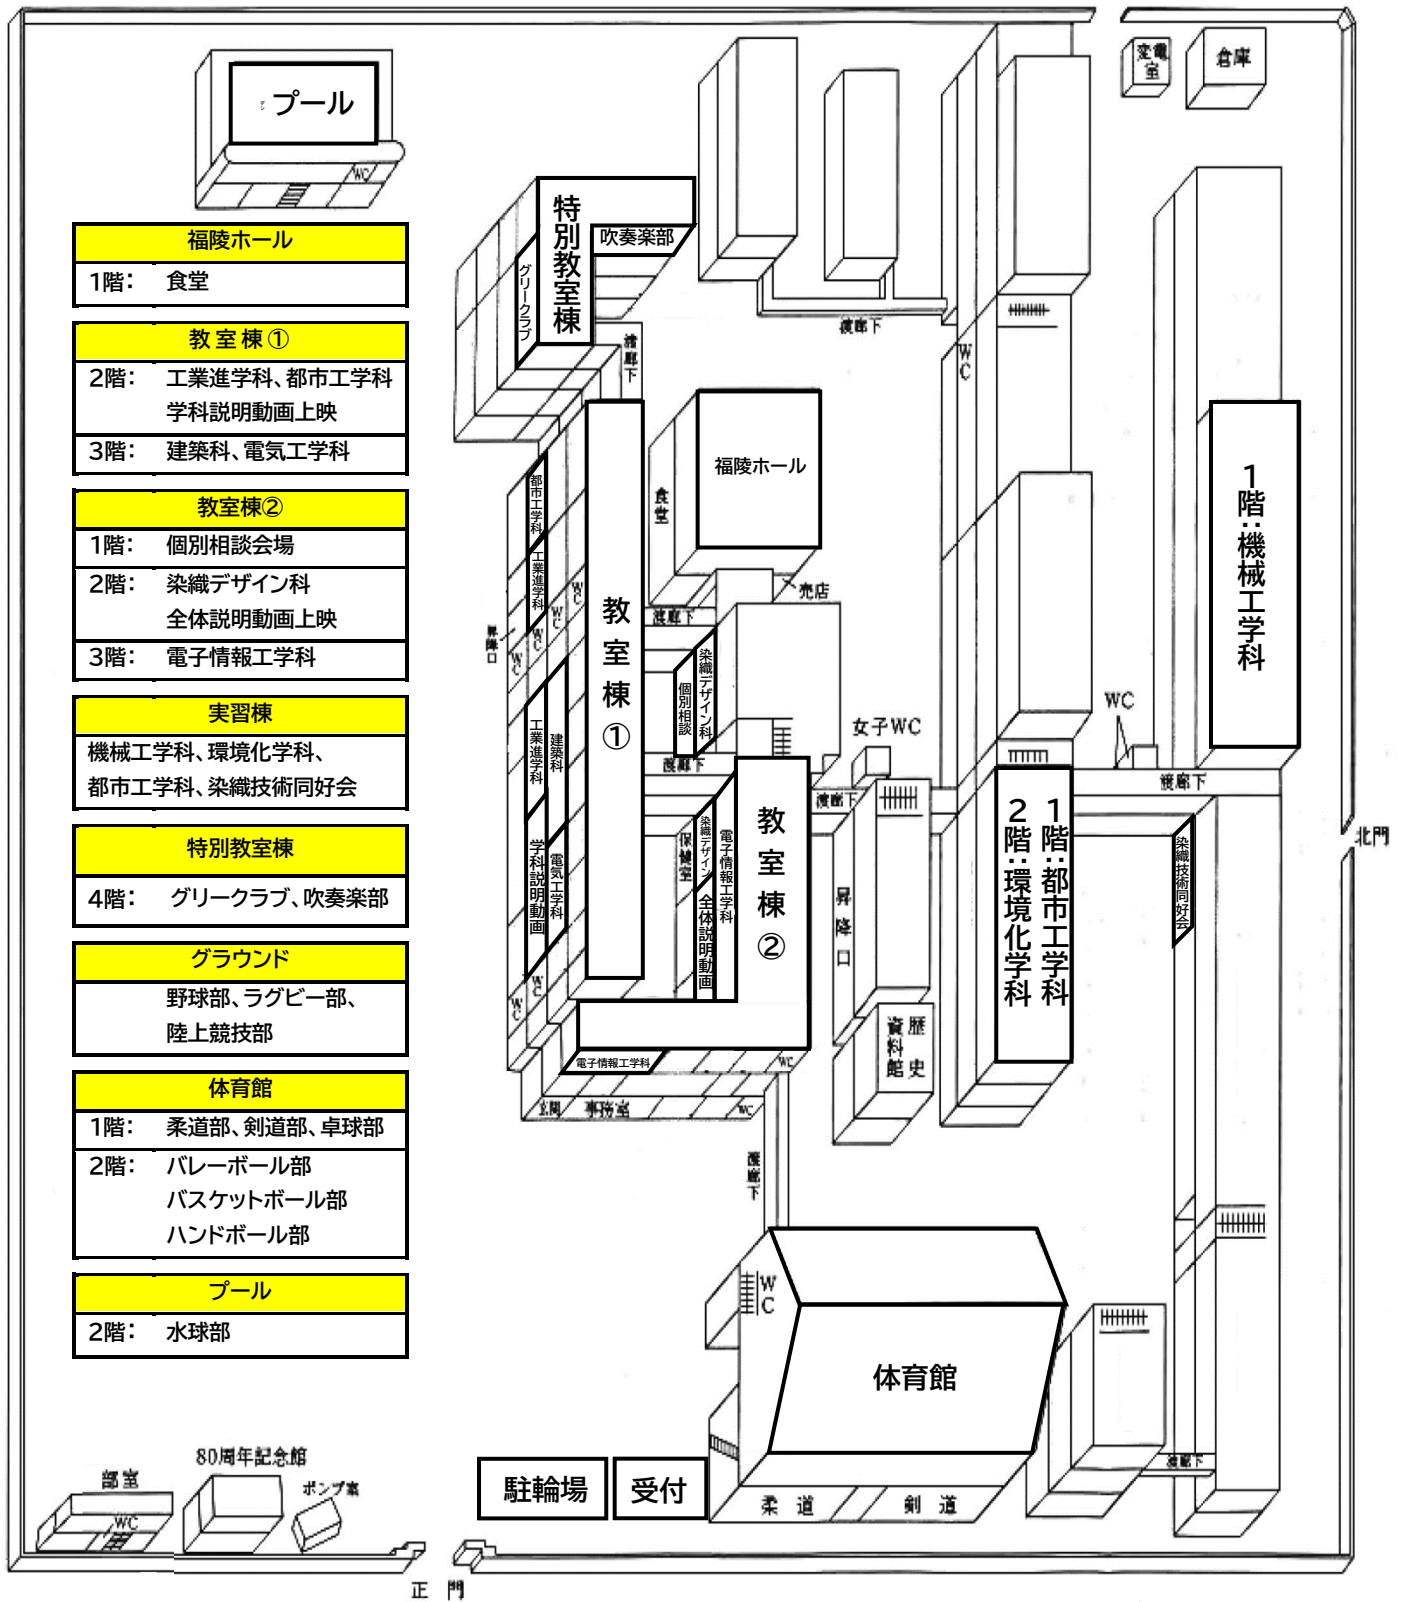

福岡工業高校(全日制)

オープンキャンパス (体験入学)

対象 中学生+保護者のみなさん
中学校および学習塾の先生方

事前申込は 必要ありません

受付後、
校内を自由に回れます!

令和6年8月24日(土)

実施内容

- ・学校紹介、入試説明
- ・個別相談
(各学科、進路、入試など)
- ・各学科実習体験・実演・展示
- ・部活動

受付:9時30分~

受付場所:体育館下ピロティ

本校名物の食堂も、オープンしています。(11時~13時)

この機会に、ぜひ本校の食堂を体験してください。

福工体験入学校内図

福陵ホール
1階： 食堂

教室棟①
2階： 工業進学科、都市工学科
学科説明動画上映
3階： 建築科、電気工学科

教室棟②
1階： 個別相談会場
2階： 染織デザイン科
全体説明動画上映
3階： 電子情報工学科

実習棟
機械工学科、環境化学科、
都市工学科、染織技術同好会

特別教室棟
4階： グリークラブ、吹奏楽部

グラウンド
野球部、ラグビー部、
陸上競技部

体育館
1階： 柔道部、剣道部、卓球部
2階： バレーボール部
バスケットボール部
ハンドボール部

プール
2階： 水球部

駐輪場 受付

- ◎ 筆記用具、上履き、下靴入れ、水筒
を持参してください。
- ◎ 公共交通機関をご利用ください。
自家用車の乗り入れ及び駐車はできません。
(自転車のみ乗り入れ可)

福岡工業高等学校
・西新から徒歩 18 分
・荒江または荒江四角バス停から徒歩 3 分